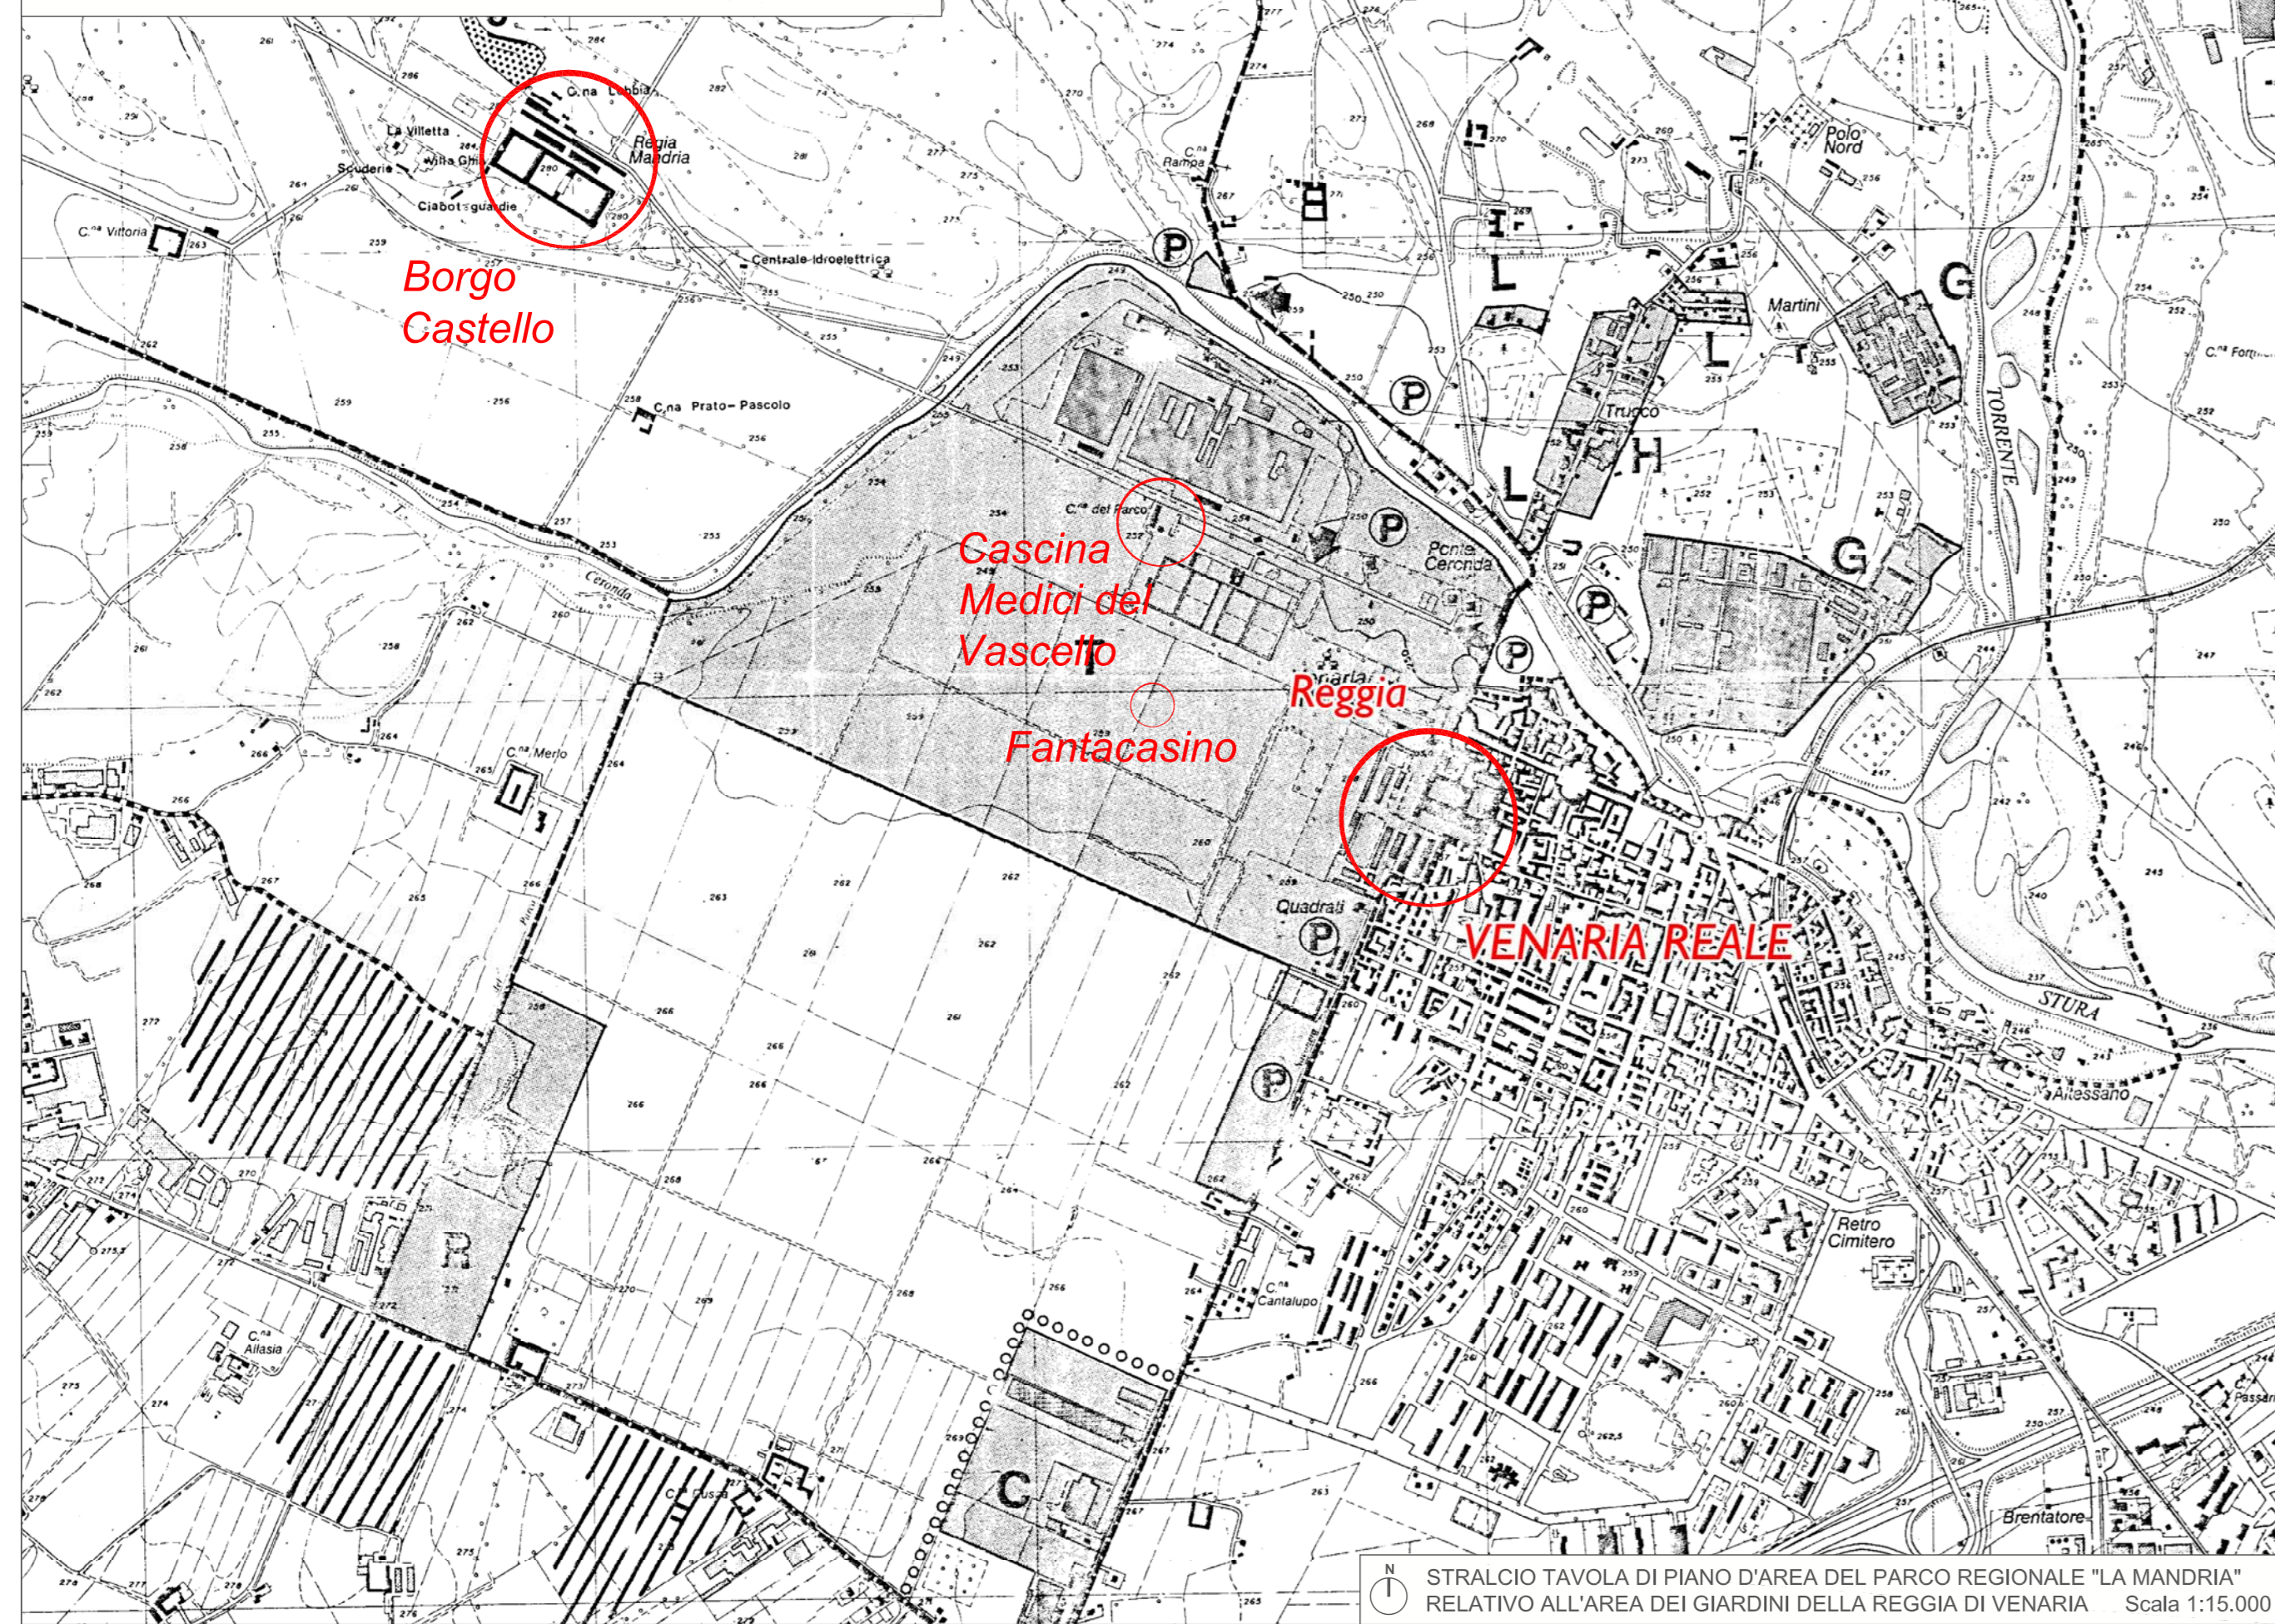

LOCALIZZAZIONE LUOGHI DI INTERVENTO

COMPLESSO ARCHITETTONICO DELLA REGGIA DI VENARIA  
E APPARTAMENTI DI VITTORIO EMANUELE II PRESSO BORGIO CASTELLO DELLA MANDRIA  
RIQUALIFICAZIONE FANTACASINO

OGGETTO: TAVOLA 1  
PLANIMETRIA GENERALE  
INDIVIDUAZIONE INTERVENTI

PROGETTO ESECUTIVO

DATA: 07/2021

SCALA 1:2.000

RESPONSABILE DEL PROCEDIMENTO:  
arch. Maurizio Reggi

PROGETTO:  
arch. Diego Bernardi  
arch. Mariangela Mocciola