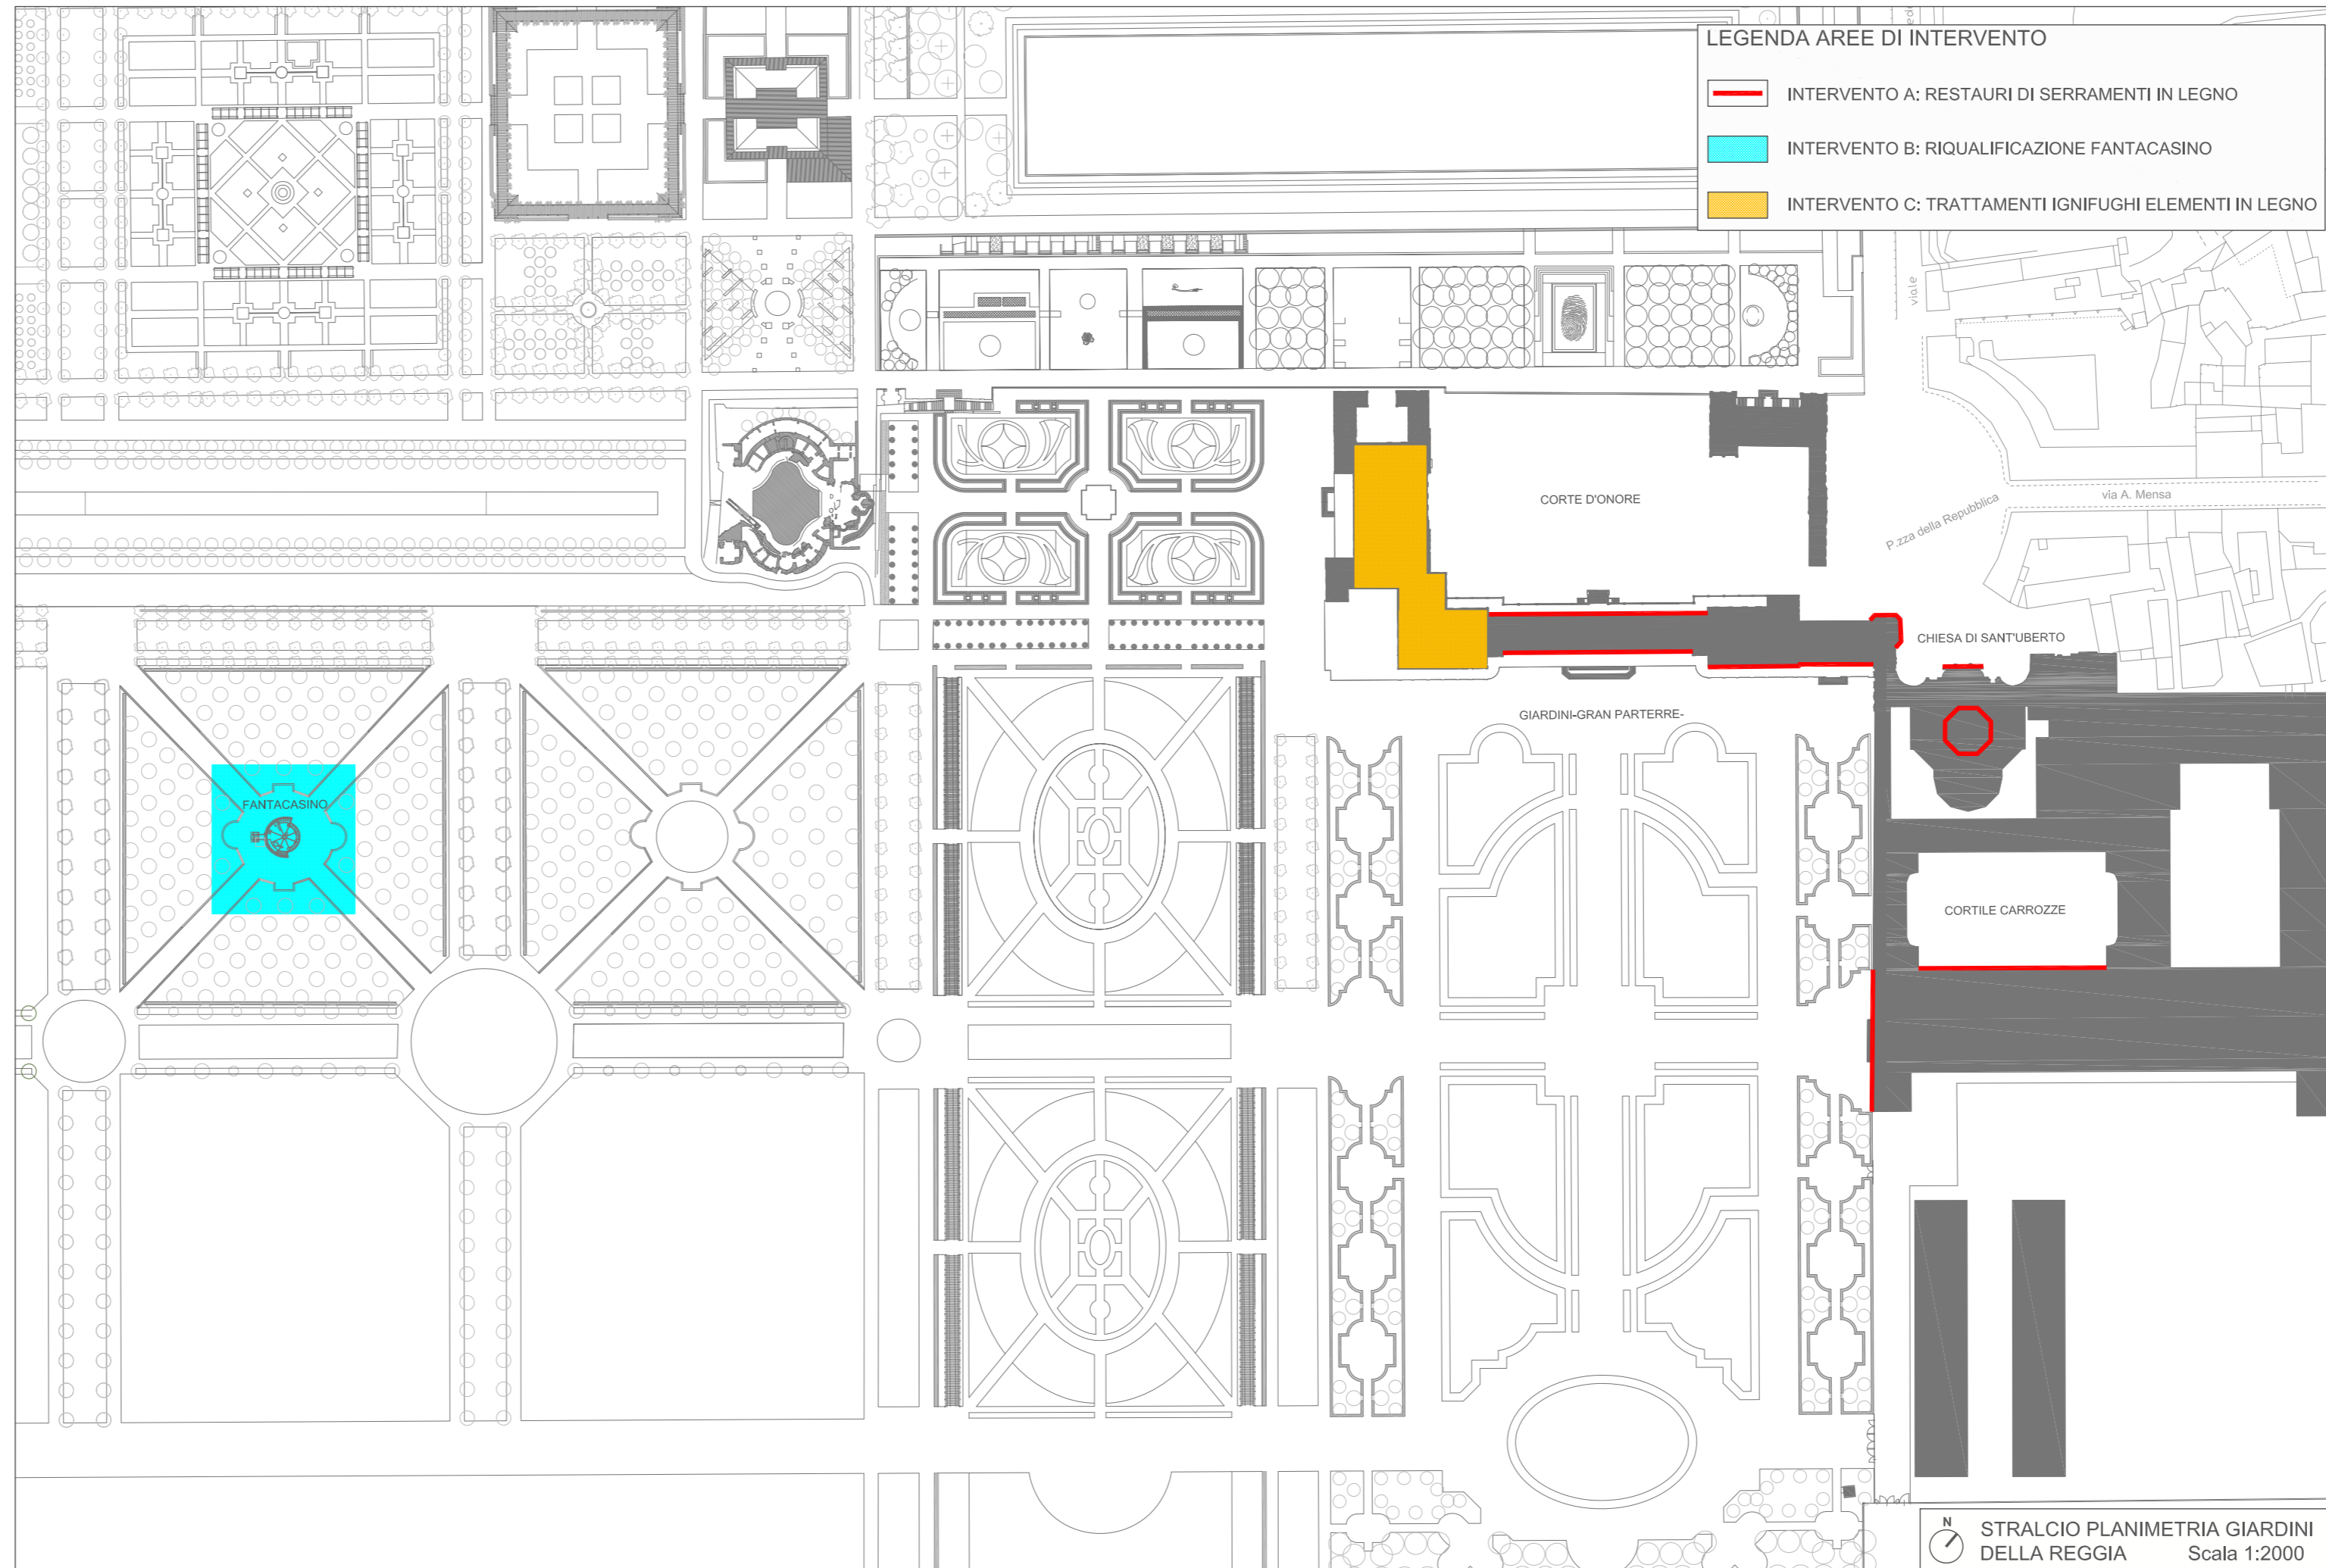

LOCALIZZAZIONE LUOGHI DI INTERVENTO

COMPLESSO ARCHITETTONICO DELLA REGGIA DI VENARIA  
E APPARTAMENTI DI VITTORIO EMANUELE II PRESSO BORGIO CASTELLO DELLA MANDRIA  
RIQUALIFICAZIONE FANTACASINO

OGGETTO: TAVOLA 1  
PLANIMETRIA GENERALE  
INDIVIDUAZIONE INTERVENTI

PROGETTO ESECUTIVO

DATA: 07/2021

SCALA 1:2.000

RESPONSABILE DEL PROCEDIMENTO:  
arch. Maurizio Reggi

PROGETTO:  
arch. Diego Bernardi  
arch. Mariangela Mocciola