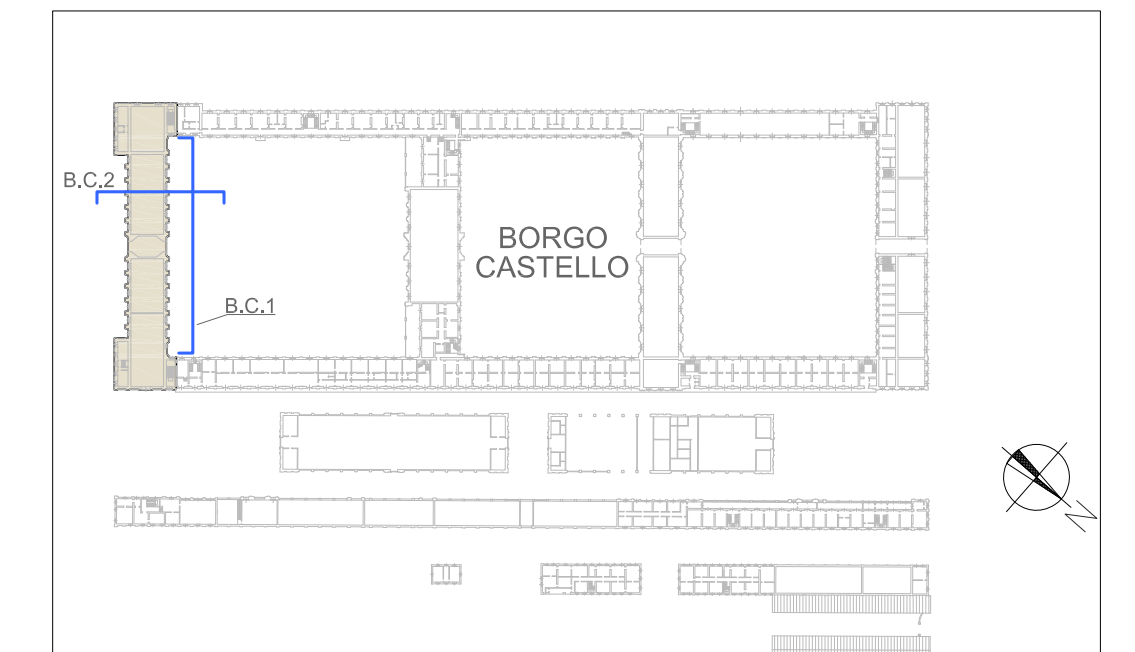

VOCE RS4
FORNITURA E POSA DI NUOVI
SERRAMENTI

APPARTAMENTI DI VITTORIO EMANUELE II PRESSO IL BORGO CASTELLO DELLA MANDRIA: PIANTA PIANO PRIMO E COPERTURA

APPARTAMENTI DI VITTORIO EMANUELE II PRESSO IL BORGO CASTELLO DELLA MANDRIA: PROSPETTO B.C.1

PROSPETTO B.C.2

La Venaria Reale  **RESIDENZE
REALI
SABAUDE**

**COMPLESSO ARCHITETTONICO
DELLA REGGIA DI VENARIA
E APPARTAMENTI DI VITTORIO EMANUELE II PRESSO
BORGO CASTELLO DELLA MANDRIA**

**INTERVENTI DI RESTAURO
DI SERRAMENTI E MANUFATTI IN LEGNO**

OGGETTO: TAVOLA 7
Parco Mandria
APPARTAMENTI DI
VITTORIO EMANUELE II
PRESSO IL BORGO CASTELLO: PROSPETTI

PROGETTO
ESECUTIVO

DATA: 07/2021

SCALA 1:200

RESPONSABILE DEL PROCEDIMENTO:
arch. Maurizio Reggi

PROGETTO:
arch. Diego Bernardi
arch. Mariangela Mocchiola