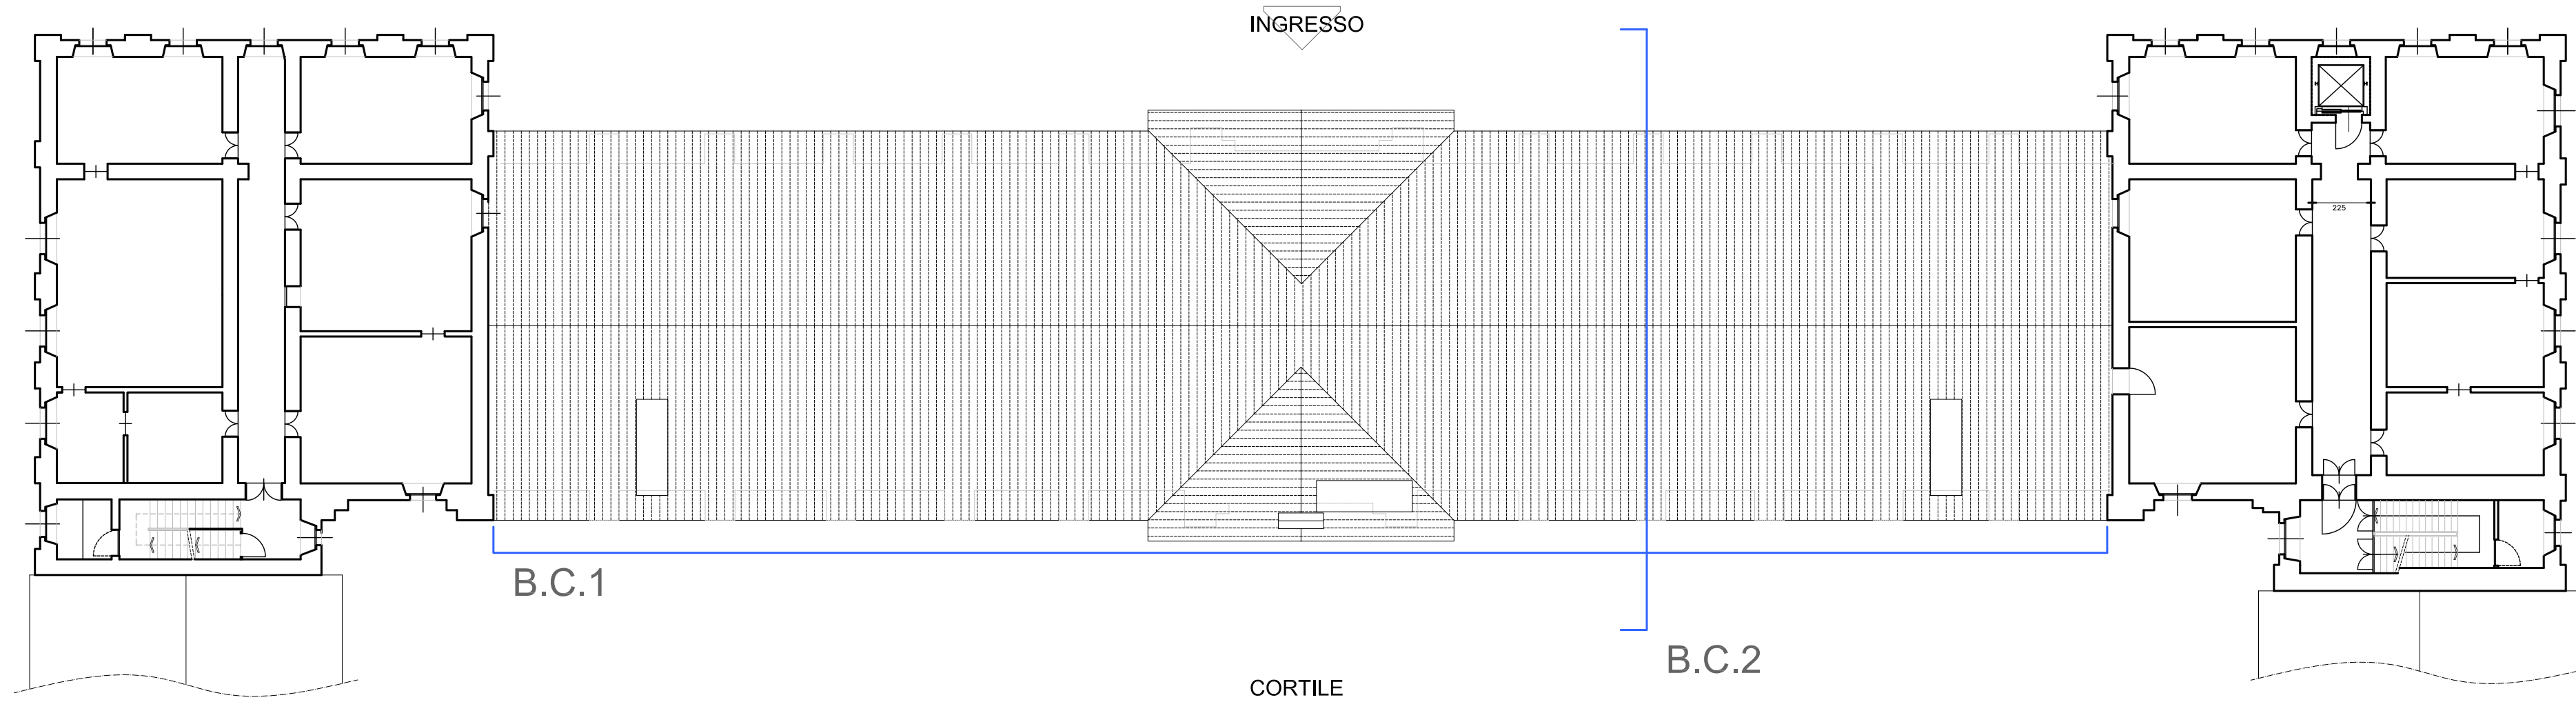

VOCE RS4
FORNITURA E POSA DI NUOVI
SERRAMENTI

APPARTAMENTI DI VITTORIO EMANUELE II PRESSO IL BORGO CASTELLO DELLA MANDRIA: PIANTA PIANO PRIMO E COPERTURA

APPARTAMENTI DI VITTORIO EMANUELE II PRESSO IL BORGO CASTELLO DELLA MANDRIA: PROSPETTO B.C.1

PROSPETTO B.C.2

La Venaria Reale  **RESIDENZE
REALI
SABAUDE**

**COMPLESSO ARCHITETTONICO
DELLA REGGIA DI VENARIA
E APPARTAMENTI DI VITTORIO EMANUELE II PRESSO
BORGO CASTELLO DELLA MANDRIA**

**INTERVENTI DI RESTAURO
DI SERRAMENTI E MANUFATTI IN LEGNO**

OGGETTO: TAVOLA 7
Parco Mandria
APPARTAMENTI DI
VITTORIO EMANUELE II
PRESSO IL BORGO CASTELLO: PROSPETTI

PROGETTO
ESECUTIVO

DATA: 07/2021

SCALA 1:200

RESPONSABILE DEL PROCEDIMENTO:
arch. Maurizio Reggi

PROGETTO:
arch. Diego Bernardi
arch. Mariangela Mocchiola