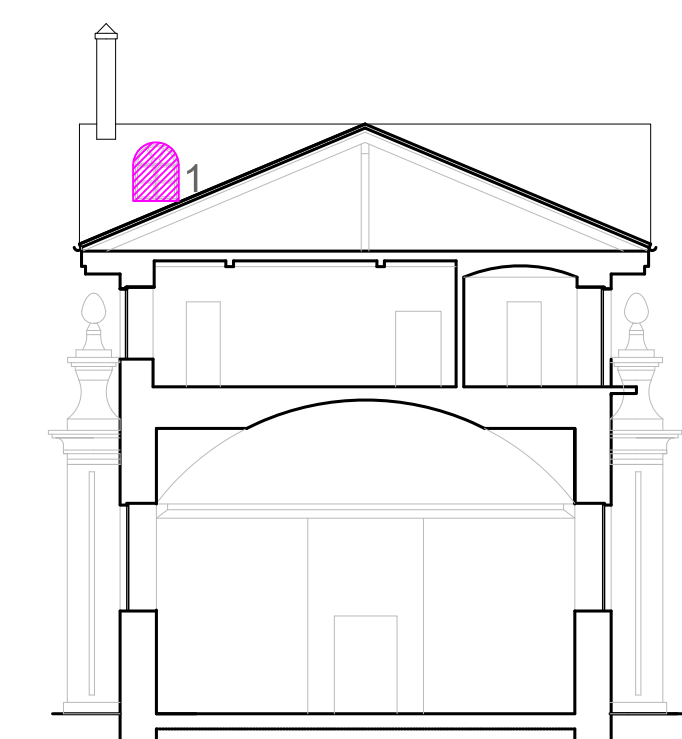

VOCE RS4
FORNITURA E POSA DI NUOVI
SERRAMENTI

APPARTAMENTI DI VITTORIO EMANUELE II PRESSO IL BORGO CASTELLO DELLA MANDRIA: PIANTA PIANO PRIMO E COPERTURA

APPARTAMENTI DI VITTORIO EMANUELE II PRESSO IL BORGO CASTELLO DELLA MANDRIA: PROSPETTO B.C.1

PROSPETTO B.C.2

La Venaria Reale  **RESIDENZE
REALI
SABAUDE**

**COMPLESSO ARCHITETTONICO
DELLA REGGIA DI VENARIA
E APPARTAMENTI DI VITTORIO EMANUELE II PRESSO
BORGO CASTELLO DELLA MANDRIA**

**INTERVENTI DI RESTAURO
DI SERRAMENTI E MANUFATTI IN LEGNO**

OGGETTO: TAVOLA 7
Parco Mandria
APPARTAMENTI DI
VITTORIO EMANUELE II
PRESSO IL BORGO CASTELLO: PROSPETTI

PROGETTO
ESECUTIVO

DATA: 07/2021

SCALA 1:200

RESPONSABILE DEL PROCEDIMENTO:
arch. Maurizio Reggi

PROGETTO:
arch. Diego Bernardi
arch. Mariangela Mocchiola