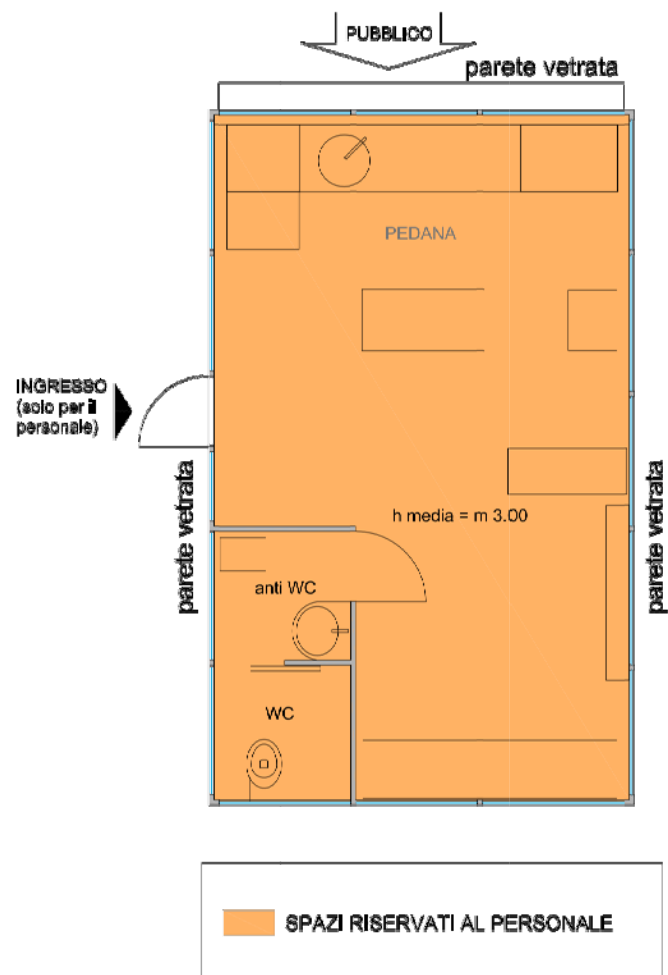

# CHIOSCO DELLE ROSE

Spazi riservati al personale	
locali servizio	mq 25,69
WC e anti WC	mq 4,06
<b>Totale</b>	<b>mq 29,75</b>