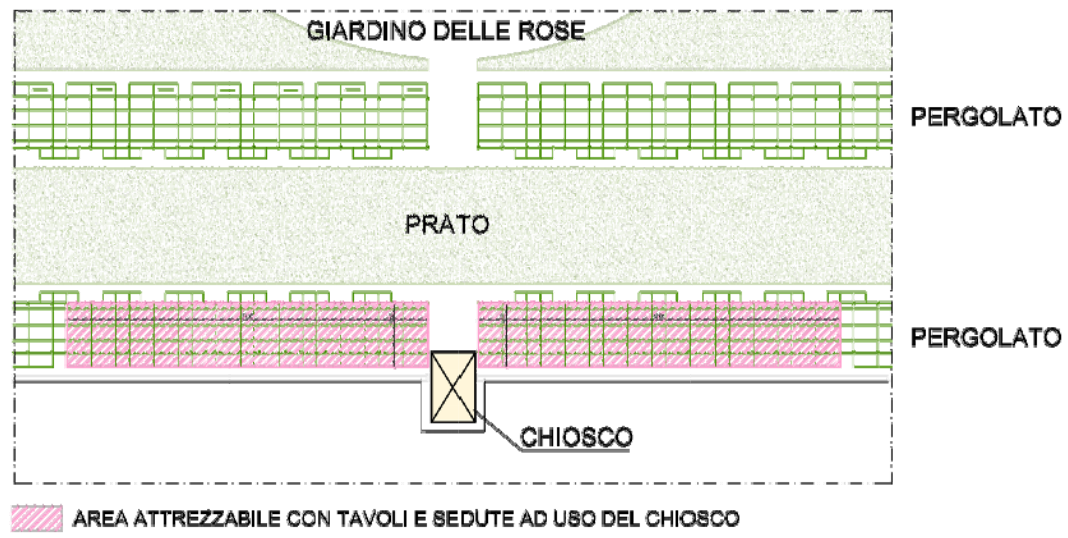

# CHIOSCO DELLE ROSE

Spazi riservati al personale	
locali servizio	mq 25,69
WC e anti WC	mq 4,06
<b>Totale</b>	<b>mq 29,75</b>