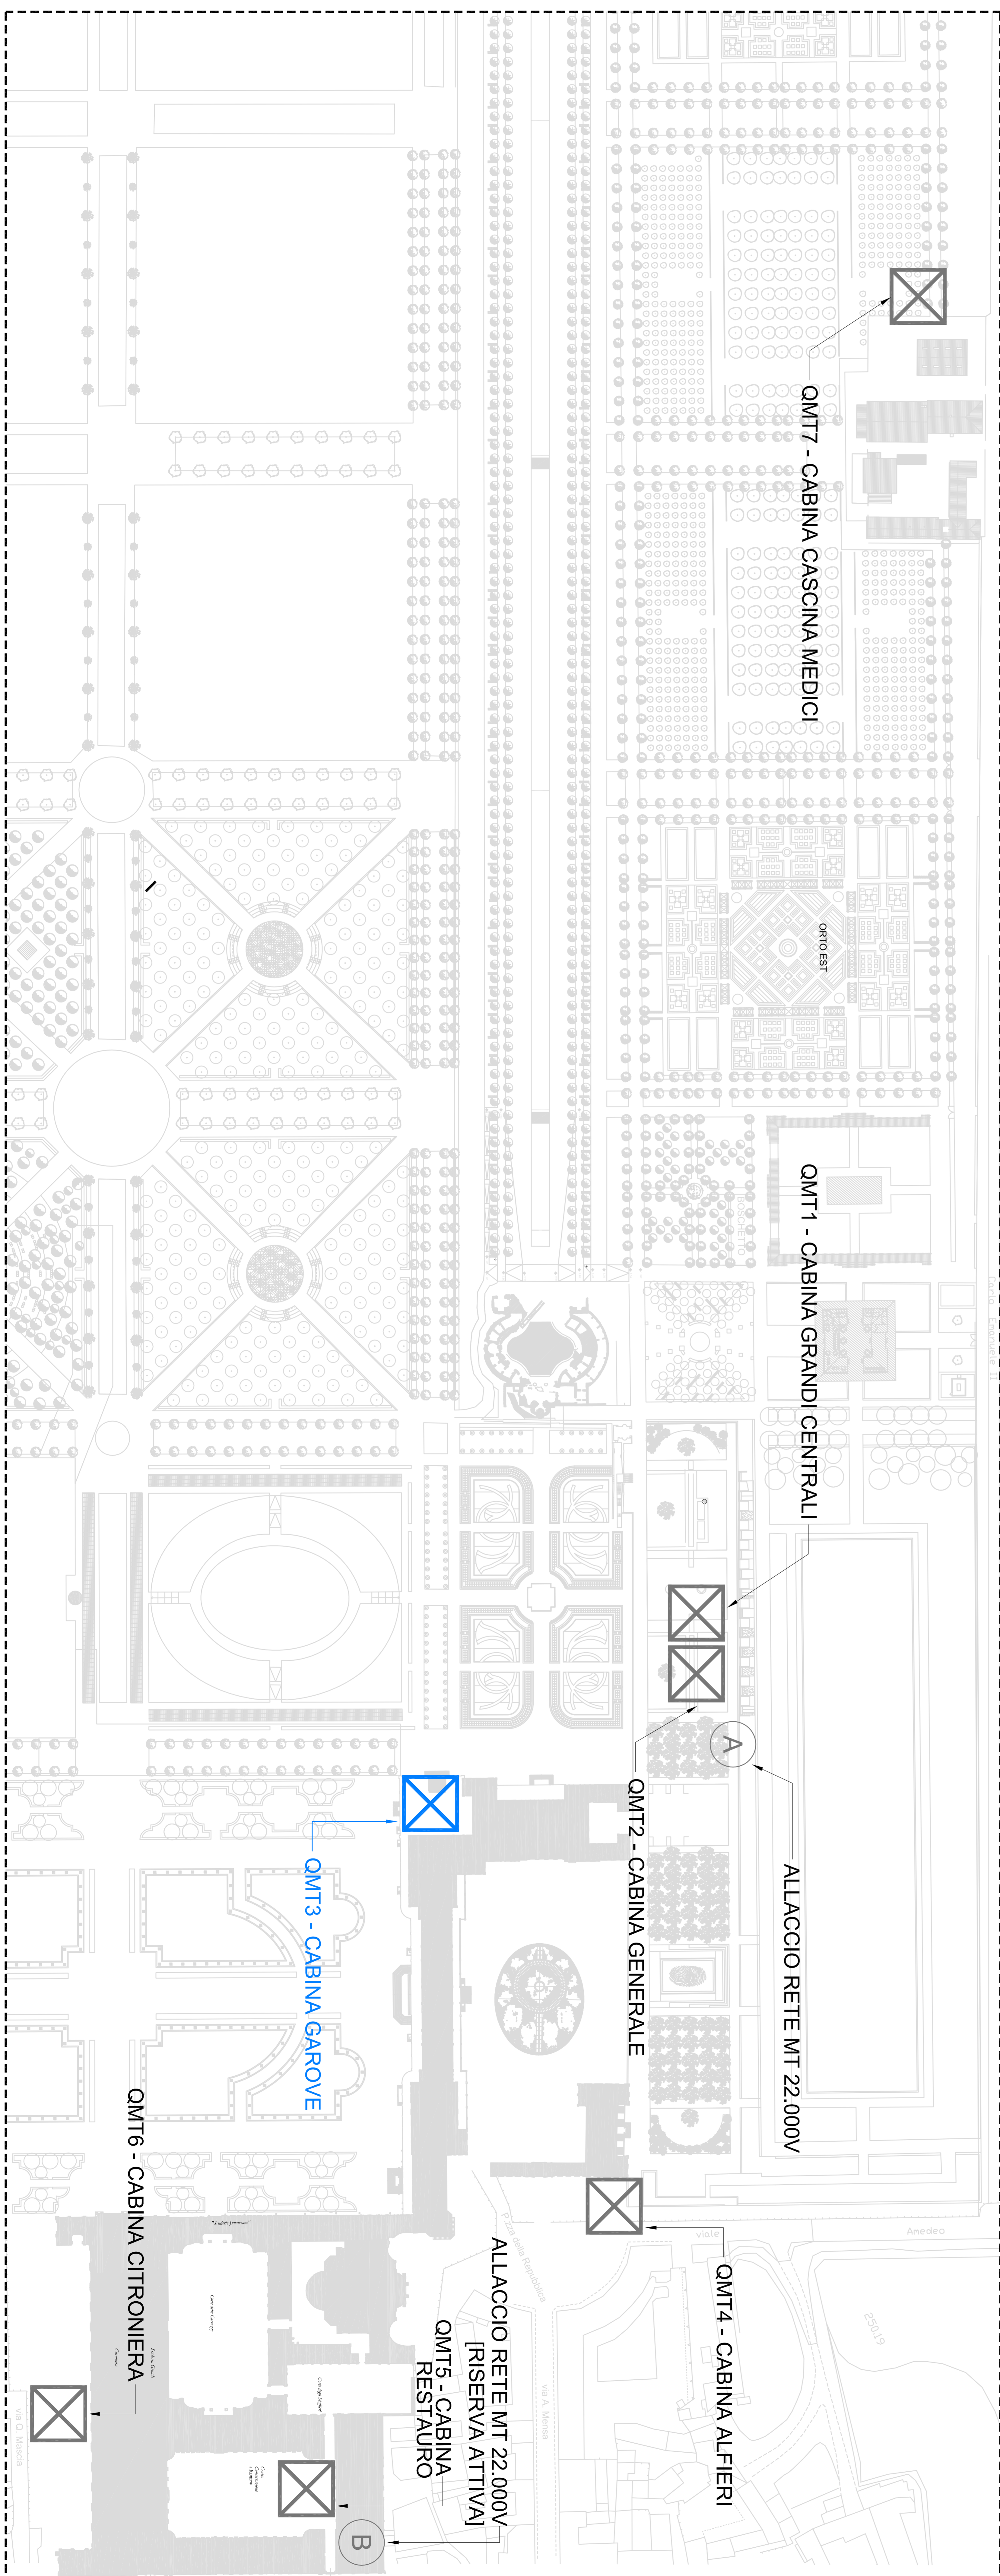

STRALCIO PLANIMETRIA GENERALE - SCALA 1:1000