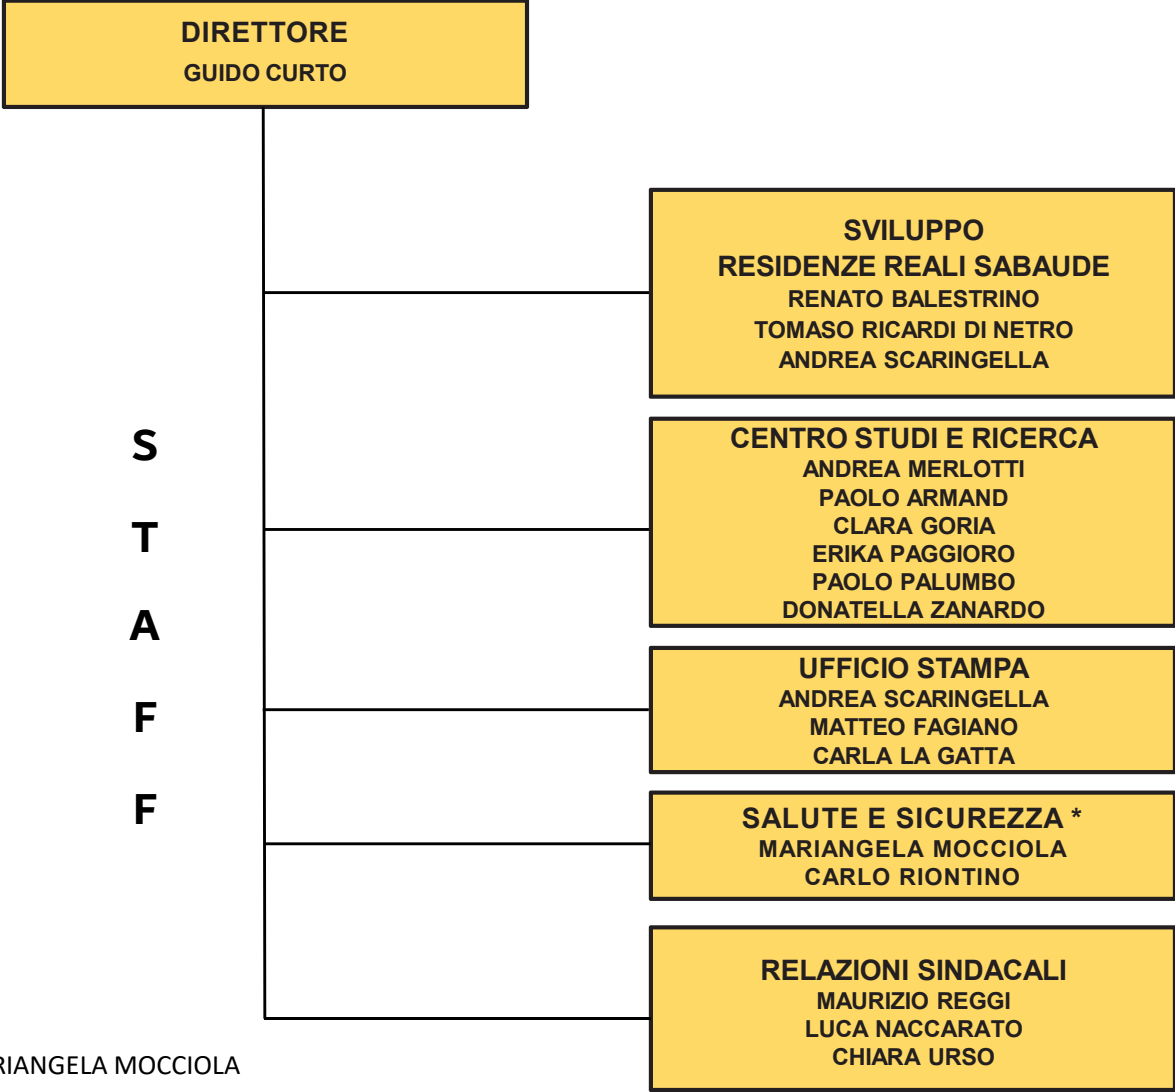

* SALUTE E SICUREZZA: RSPP – MARIANGELA MOCCIOLA